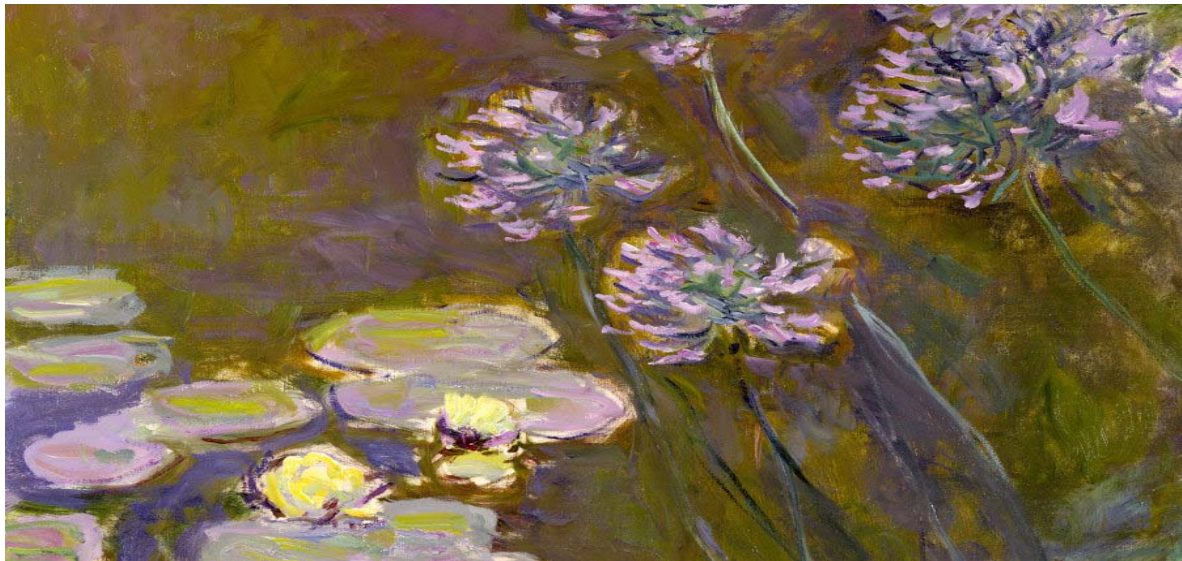

# MONET

Non un pittore, ma un cacciatore di impressioni. Lo scrittore francese Guy De Maupassant definiva così l'amico **Claude Monet**. Agli occhi del pittore ogni mutamento, seppur minimo, della luce e degli effetti di questa sugli elementi della natura era motivo di ispirazione. Le vibranti pennellate, talvolta leggere, in altri casi corpose e dense di colore, con le quali l'artista registrava anche le minime variazioni atmosferiche sono **in mostra al**